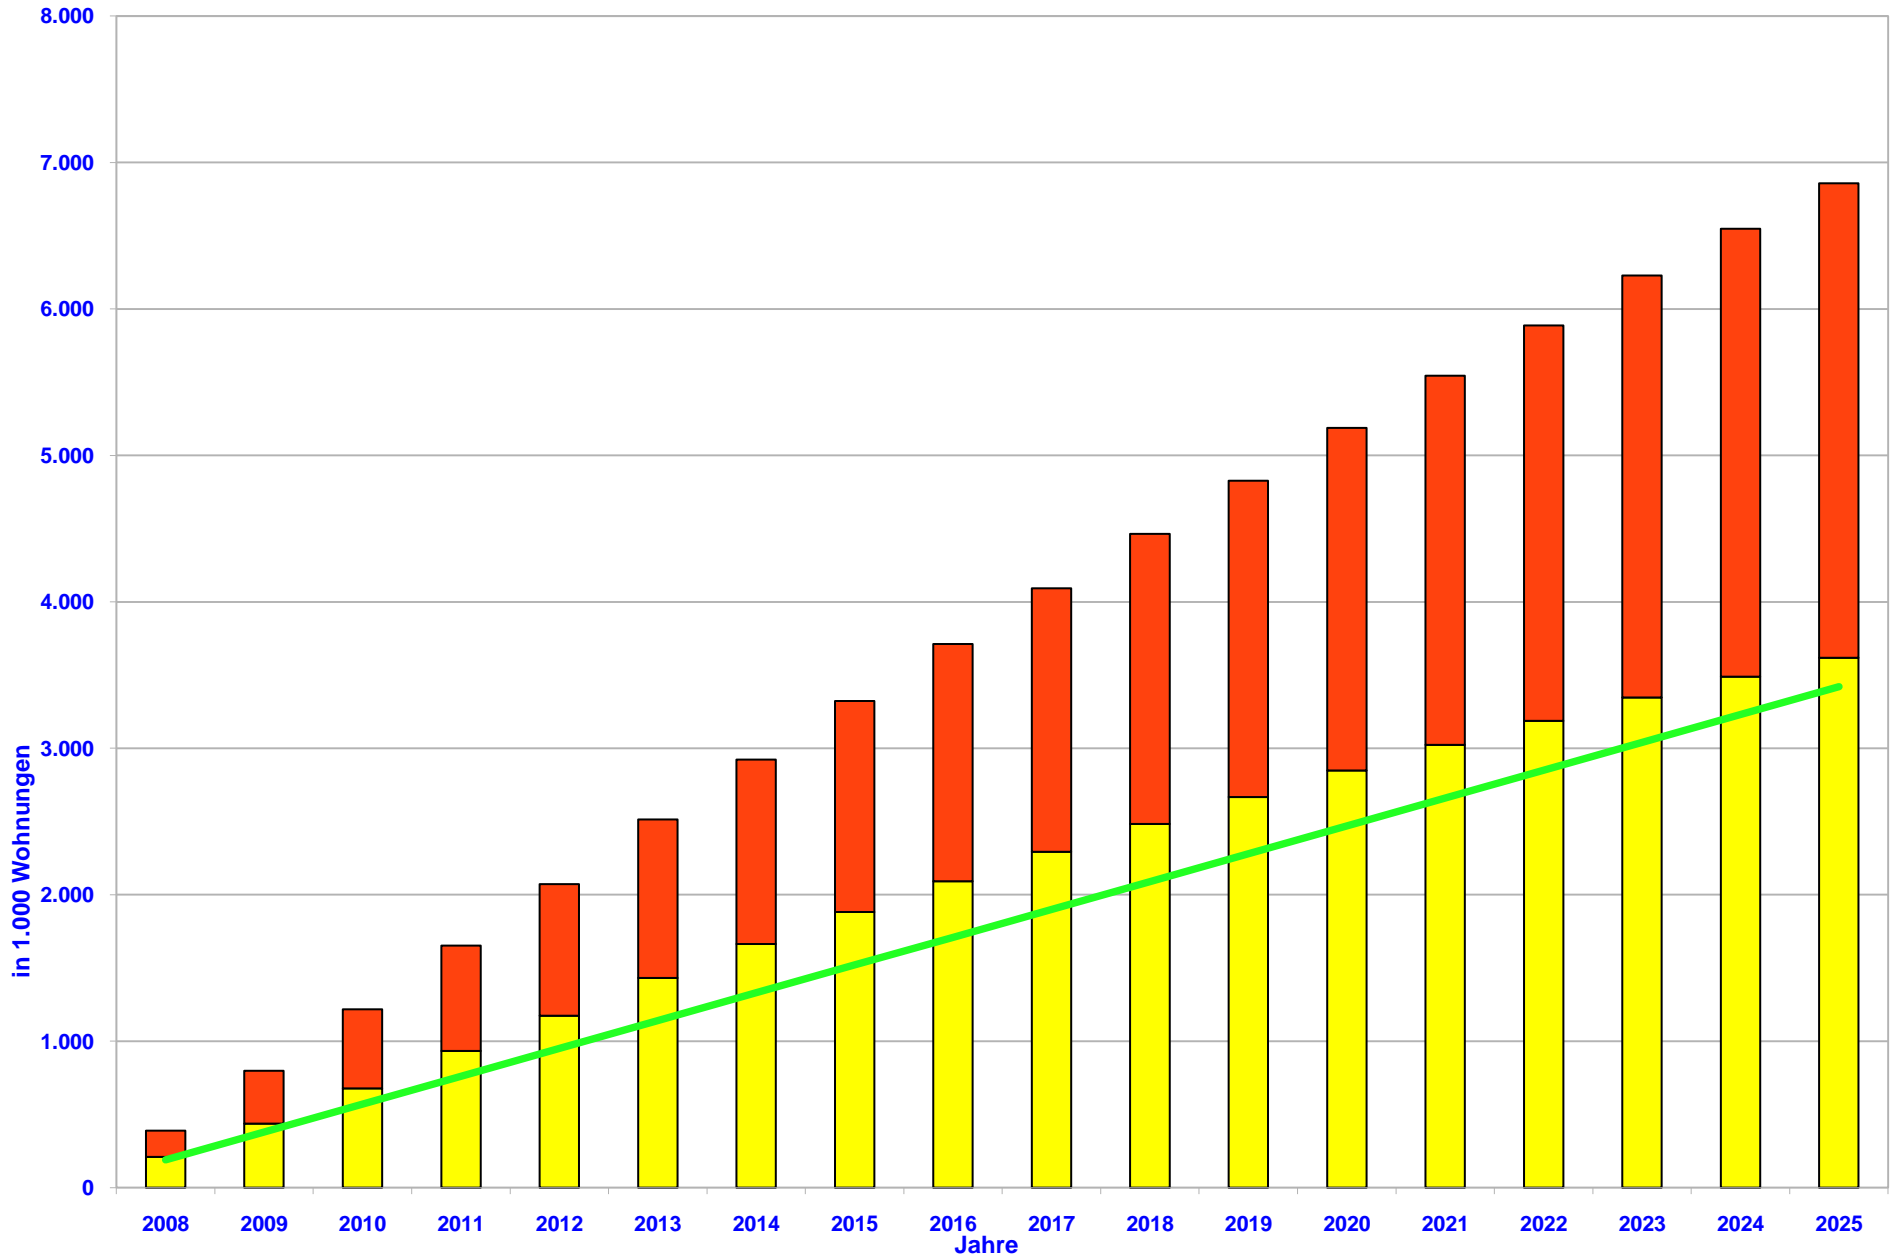

Wohnungsbedarf Deutschland

Neubaubedarf Zusatzbedarf Neubautätigkeit aktuell

Kumulierter Wohnungsbau Deutschland

Neubaubedarf Zusatzbedarf Neubautätigkeit aktuell

Dauerschlusslicht Deutschland: Wohnungsneubau in Europa 2010 (Prognose) – Fertigstellungszahlen je 1 000 Einwohner.