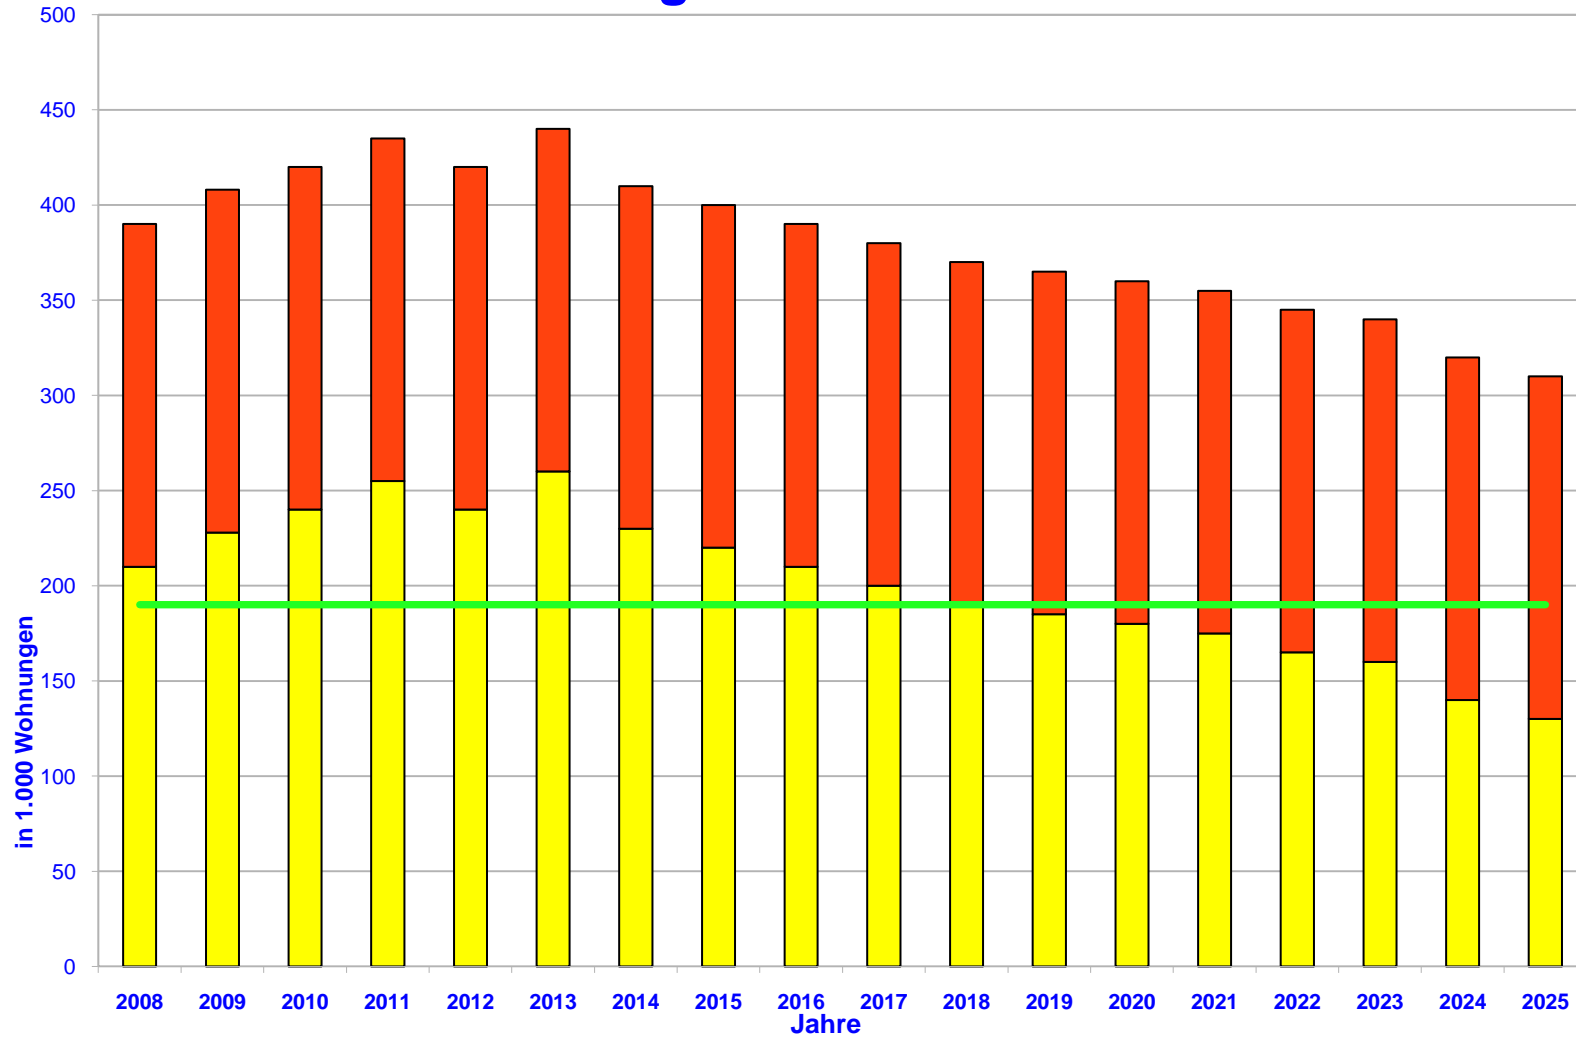

Wohnungsbedarf Deutschland

Neubaubedarf Zusatzbedarf Neubautätigkeit aktuell

Kumulierter Wohnungsbau Deutschland

Neubaubedarf Zusatzbedarf Neubautätigkeit aktuell

Dauerschlusslicht Deutschland: Wohnungsneubau in Europa 2010 (Prognose) – Fertigstellungszahlen je 1 000 Einwohner.