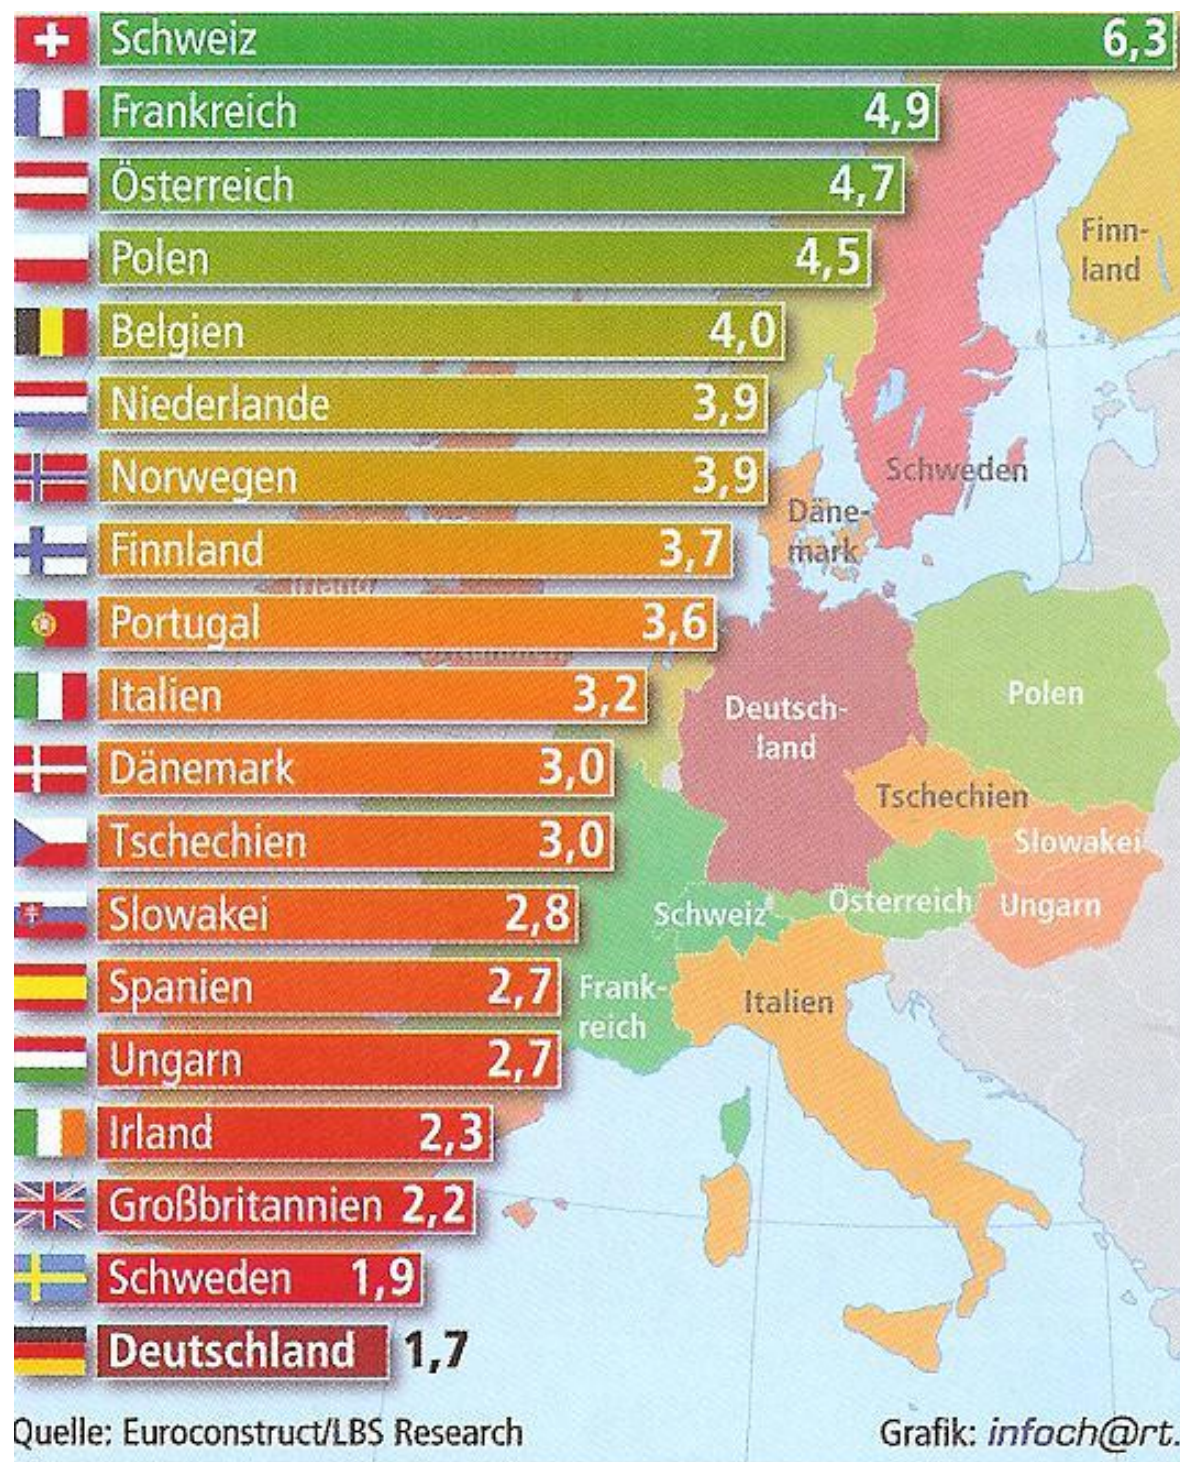

Wohnungsbedarf Deutschland

Neubaubedarf Zusatzbedarf Neubautätigkeit aktuell

Kumulierter Wohnungsbau Deutschland

Neubaubedarf Zusatzbedarf Neubautätigkeit aktuell

Dauerschlusslicht Deutschland: Wohnungsneubau in Europa 2010 (Prognose) – Fertigstellungszahlen je 1 000 Einwohner.